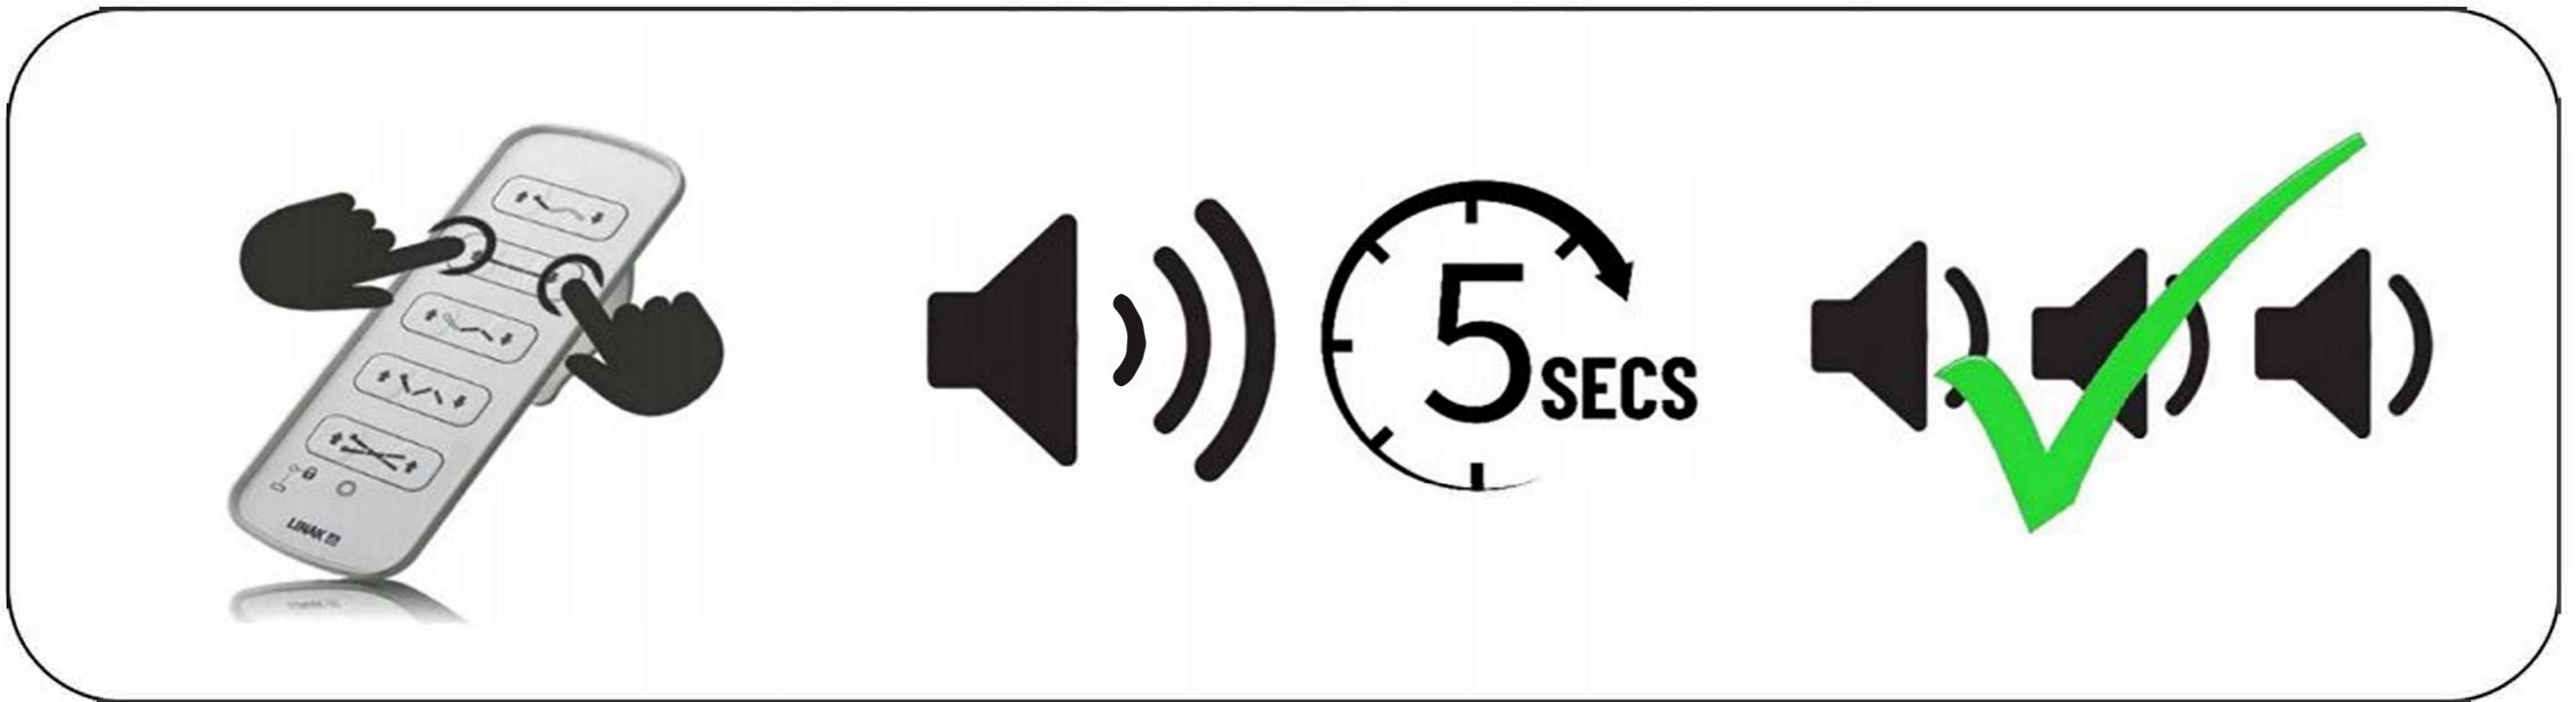

MEMORIZAR UNA PARADA EN ALTURA

FUNCIONAMIENTO DE LA LUZ PILOTO (OPCIONAL)

REAJUSTAR CAMA AERYS **SIN** DESPLAZAMIENTO LATERAL

1  

2  

REAJUSTAR CAMA AERYS **CON** DESPLAZAMIENTO LATERAL

1  

2 